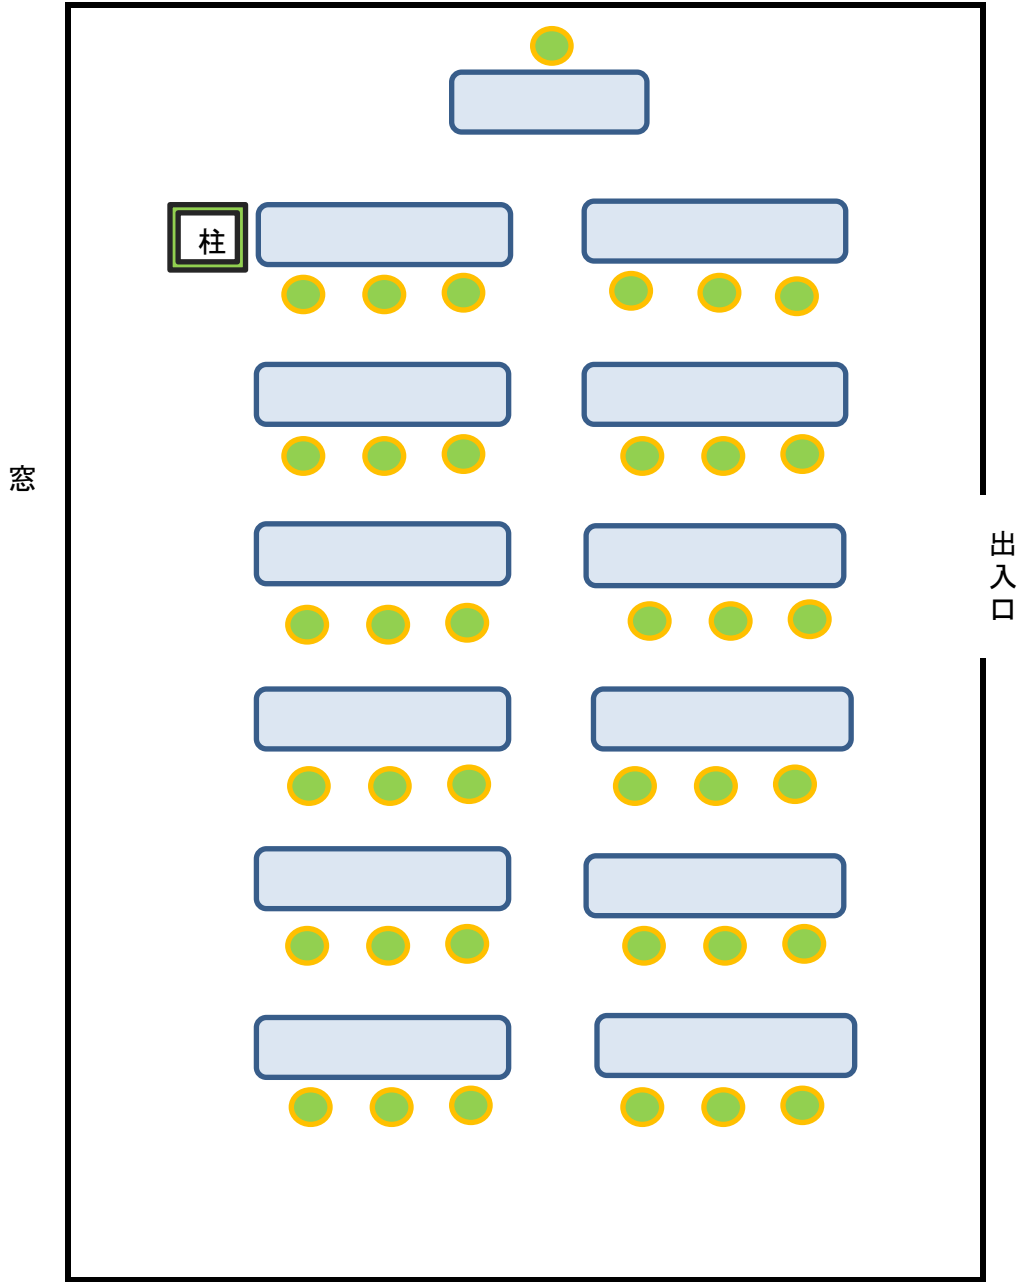

7階会議室

面積 80m<sup>2</sup>  
机 13脚  
収容人員 2人掛け:24名 3人掛け:36名